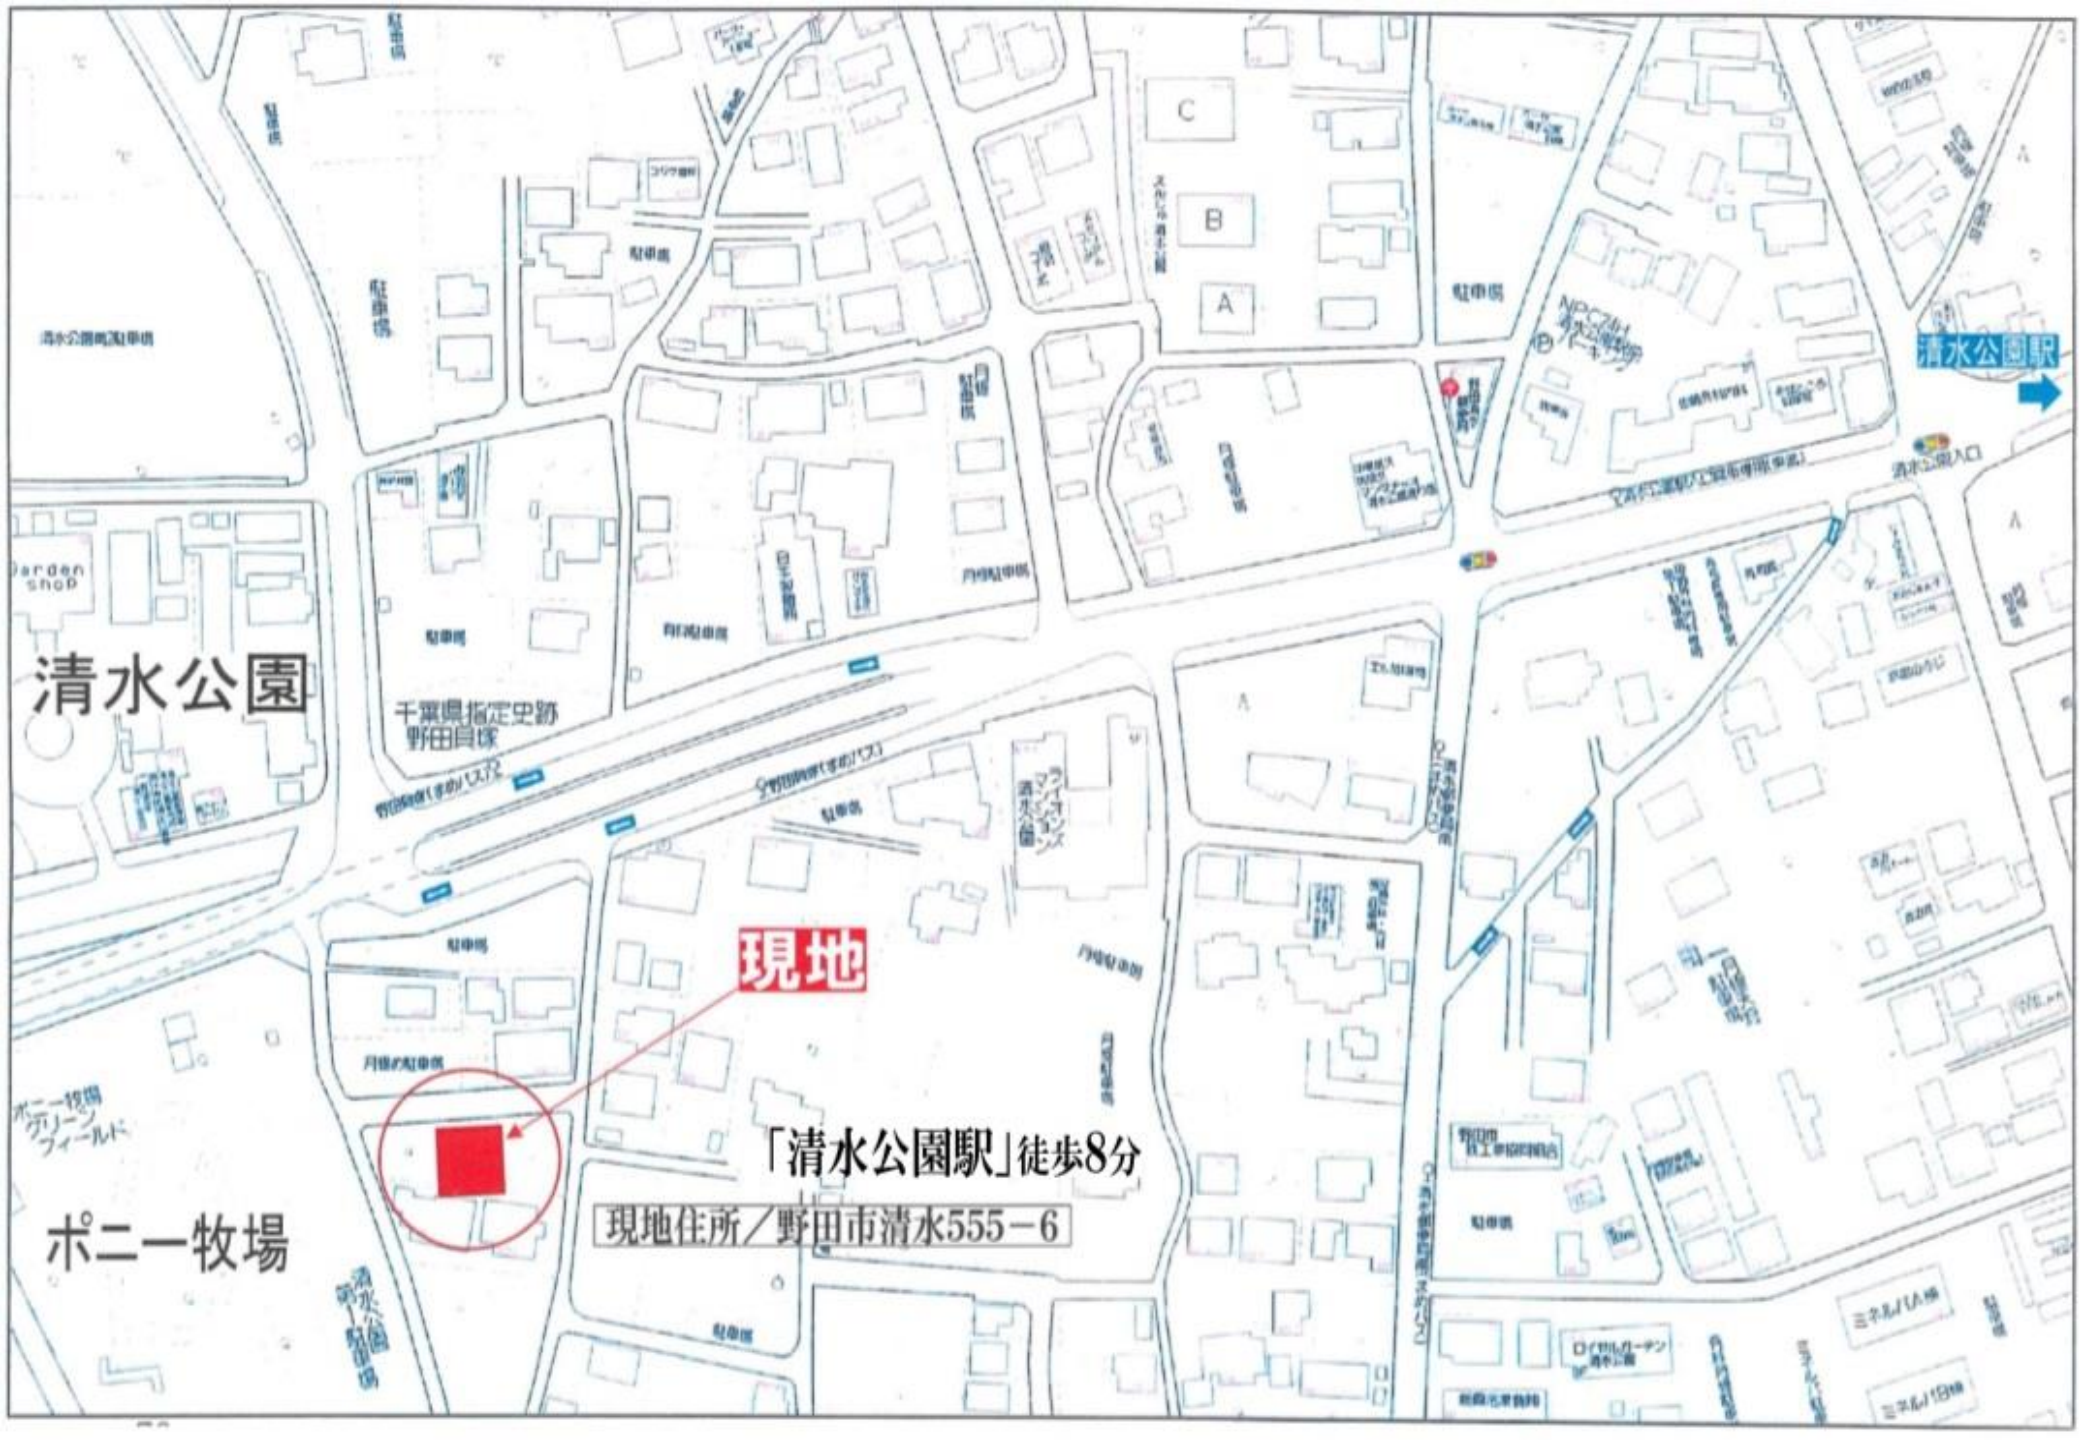

10:00~17:00

※ご予約の上ご来場ください。

株式会社グッドリビング どんぐりの家 流山支店

〒270-0164

千葉県流山市流山5-8-1

定休日：水曜日(月二回火曜)

営業時間：9時~18時

☎0120-600-405

ホームページはこちらから→

清水公園

ポニー牧場

現地

「清水公園駅」徒歩8分

現地住所 / 野田市清水555-6

清水公園駅

千葉県指定史跡
野田貝塚