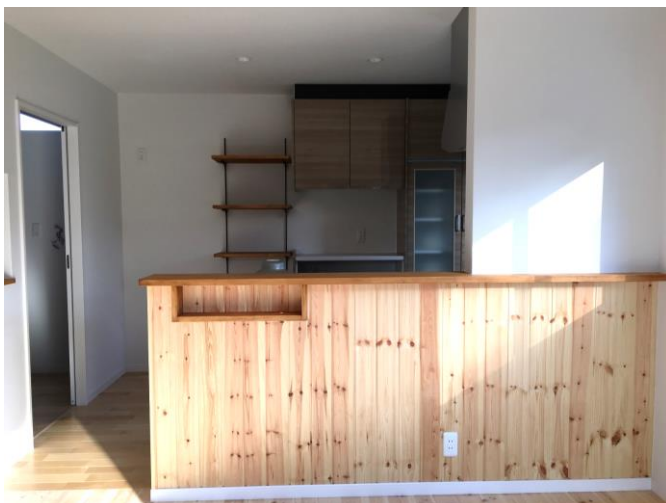

敷地を目いっぱい使った家

自然素材
とんぐいの家

《スタイル名》 『駿』Syunシリーズ

《完成年月日》2016年9月

《敷地面積》170.00㎡(51.42坪)

《1階床面積》65・83㎡(19.87坪)

《2階床面積》61.27㎡(18.50坪)

《延べ床面積》127.10㎡(38.37坪)

ガルバリウムの外壁とは変わり、入り口をウッド調にして暖かみをプラス。

造作棚にこだわり、場所や用途に応じて収納空間を素敵にサポート。

2階の子供部屋と主寝室は用途に合わせて移動式家具でいつでもセパレート可能。

キッチンカウンターをパイン材の羽目板にすることで自然素材をより身近に感じることができます。

和室からリビング、ダイニング、キッチンが一体となり、家族と空間を繋ぎます。