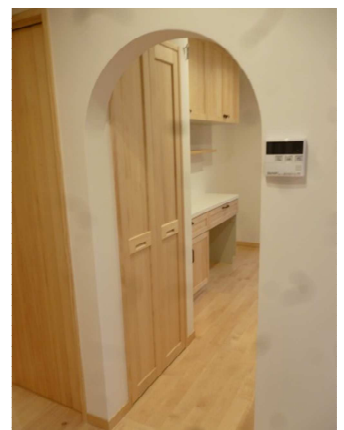

《延べ床面積》110.55㎡(33.37坪)

テーマはシンプル、木製のバルコニーが引き立つ外観。

LDKは
白の珪藻土の塗壁にわざと梁を見せポイントに。
リビング上の吹抜け。
パインの床が映えます。
あえて、外も中もシンプルに自分たちで雑貨や植栽で色づけしていく住まい。

ダイニングの脇には造作カウンターによるスタディーコーナー。

キッチンと食器棚はウッドワンのスィージー。

モザイクタイルを貼った手洗い器。

玄関わきのSIC
小窓を設けて明るい空間を演出。

キッチンの入口はRの形にしてかわいらしさをアピール。